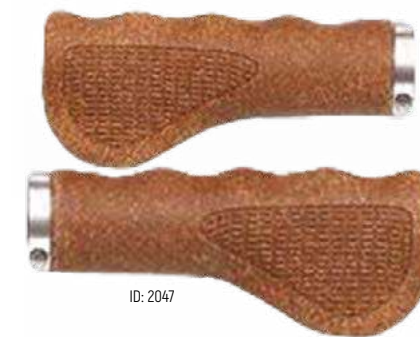

ID: 2047

**ERGO CORK**

- + Ergonomické gripy z kvalitního německého korku
- + Přirozeně tlumí vibrace a eliminuje tlak na nerv
- + Snižují únavu rukou i paží při delších jízdách
- + Vysoce komfortní volba pro každodenní použití
- + Skvělé pro cyklisty hledající maximální pohodlí
- + Ergonomic grips made from premium German cork
- + Naturally absorb vibrations and reduce nerve pressure
- + Help reduce hand and arm fatigue on longer rides
- + Highly comfortable choice for everyday cycling
- + Perfect for riders seeking maximum comfort