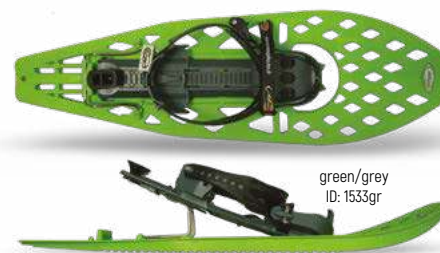

MORPHO BIGFOOT

green/grey
ID: 1533gr

- + Sněžnice s vysokou nosností a 3D konstrukcí
- + pro lepší flotaci a zachování kompaktního tvaru
- + Rychlé uchycení trekových, lyžařských či SNB bot
- + díky přizpůsobivé špičce a široké patě
- + Funkční detaily inspirované modelem CLASSIC
- + Spolehlivost ověřená francouzskou armádou
- + High-load snowshoes with stable 3D frame design
- + for better flotation and compact shape retention
- + Quick fit for trekking, ski or snowboard boots
- + thanks to flexible toe and supportive wide heel
- + Functional features inspired by the CLASSIC model
- + Reliability proven by use in the French army