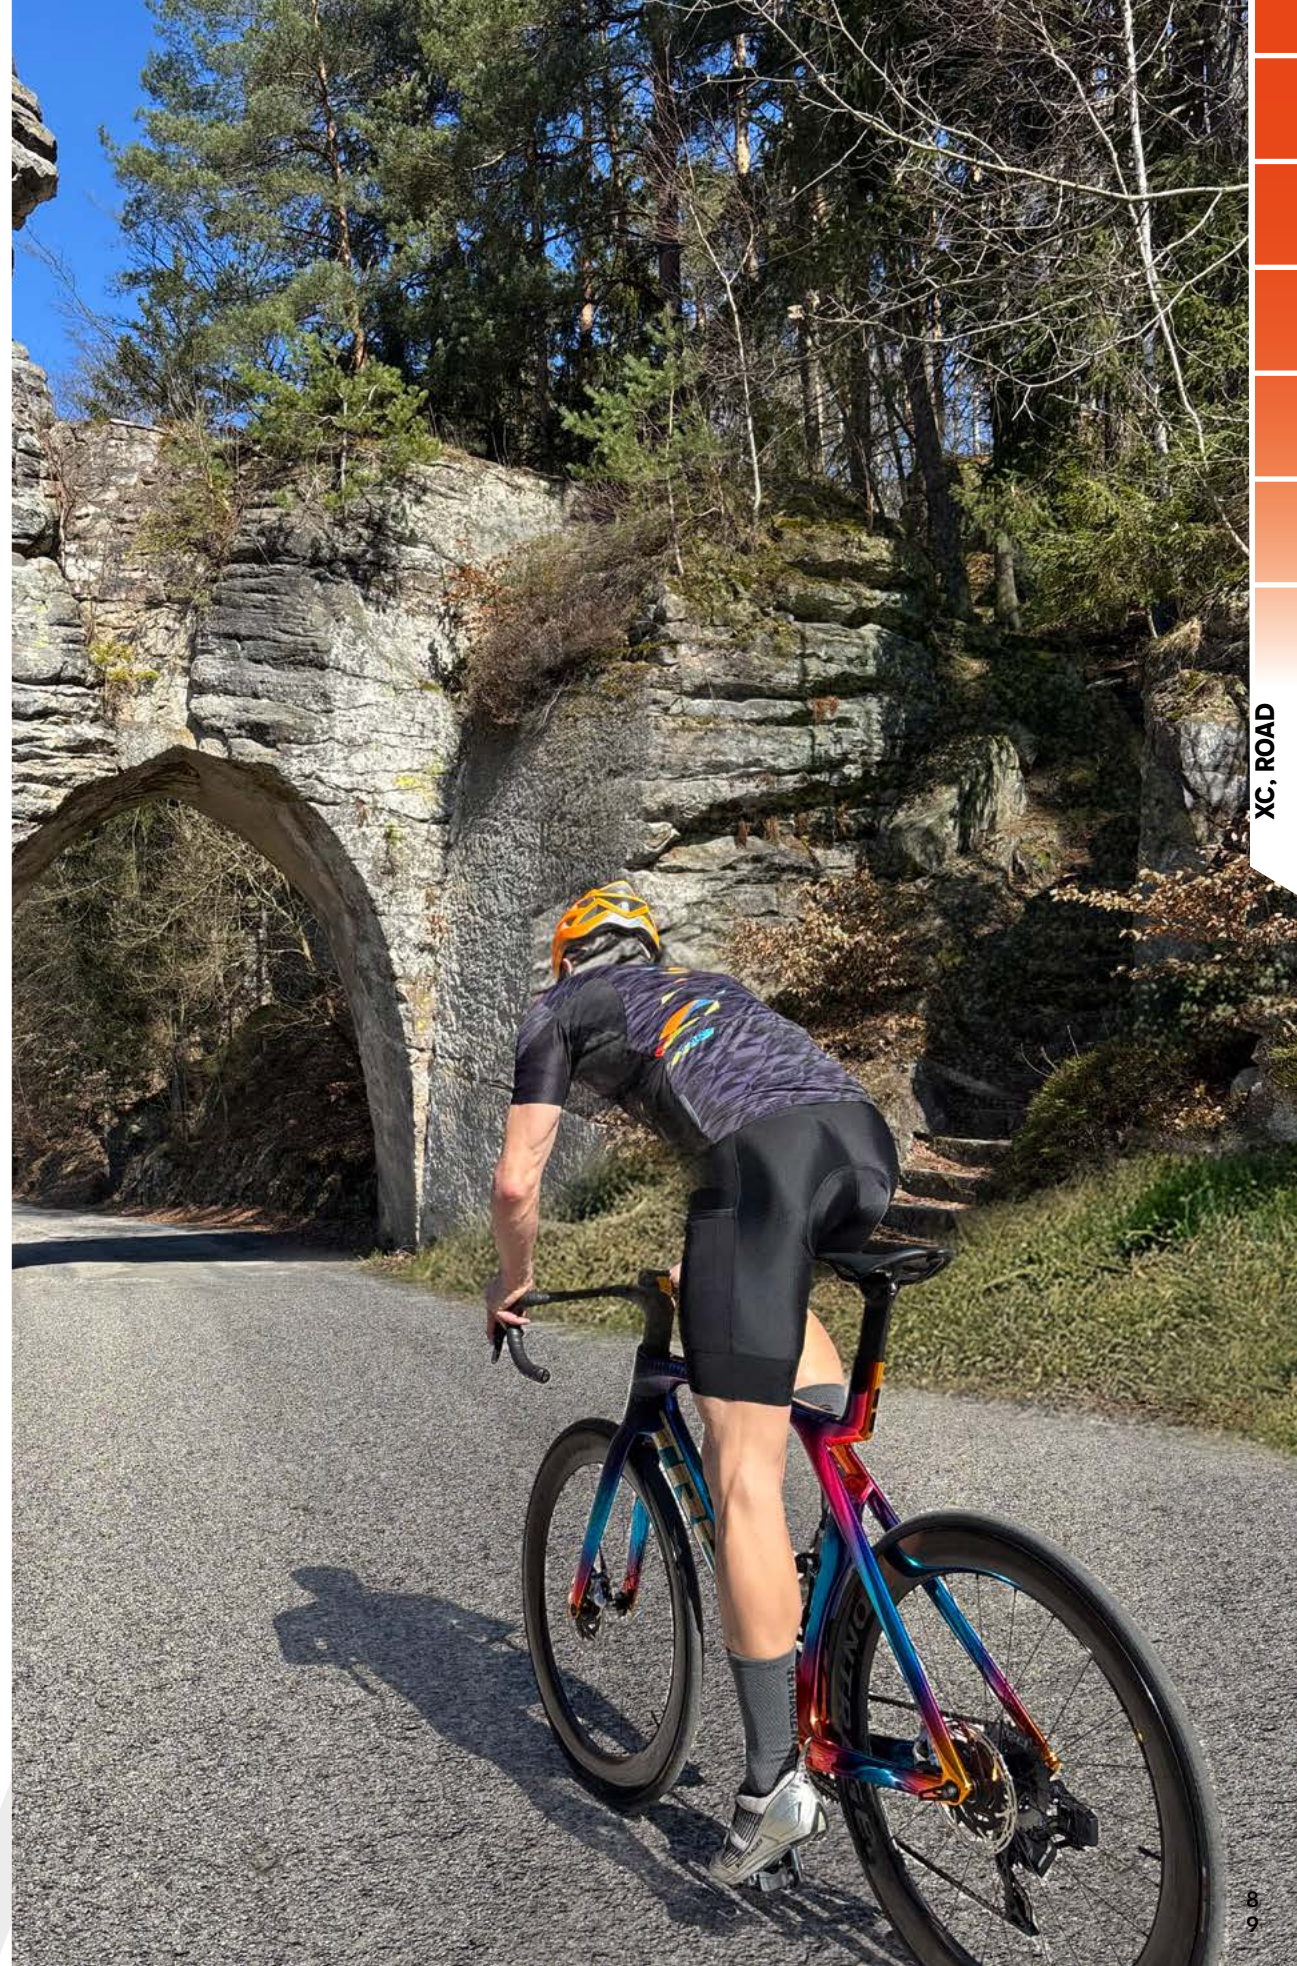

NOMIC

- + Propracovaná inmold přilba s kanály pro skvělé odvětrání
- + Kvalitní upínací mechanismus s výškovým nastavením
- + Bezpečný GR-EPS polystyren a blikačka integrovaná vzadu
- + Odnímatelný štítek a pratelná vyjímatelná vnitřní stélka
- + Well-crafted in-mold helmet with airflow channels, great value
- + Premium adjustment system with height customization feature
- + Safety-first GR-EPS foam and an integrated rear flasher
- + Removable front visor and washable inner padding insert

VELIKOST | SIZE: S/M, L/XL

ENDURA-IN

- + Nová inmoldová přilba se zesílenou spodní částí za skvělou cenu
- + Lehká konstrukce a výborné ergonomické usazení na hlavě
- + Bezpečnostní GR-EPS polystyren pro zvýšenou ochranu při nárazu
- + Pratelná výstelka z CoolStuff materiálu se sítkou proti hmyzu
- + New in-mold helmet with reinforced lower shell at a great price
- + Lightweight construction with a secure and comfortable fit
- + Special GR-EPS foam core designed for enhanced protection
- + CoolStuff padding with insect net, removable and washable

VELIKOST | SIZE: S/M, L/XL

ENDURANCE LITE

- + Outmoldová přilba s prvky inspirovanými technologií inmold
- + GR-EPS výstelka se sítkou a rozšířeným krytím vzadu
- + Nástupce oblíbené přilby Windbreaker za příznivou cenu
- + Odnímatelná stélka z CoolStuff materiálu, snadno pratelná
- + Outmold helmet with features inspired by in-mold design
- + GR-EPS padding with insect mesh and extended rear cover
- + Successor to the popular Windbreaker helmet at lower price
- + Removable CoolStuff lining that is easy to wash and maintain

VELIKOST | SIZE: S/M, L/XL