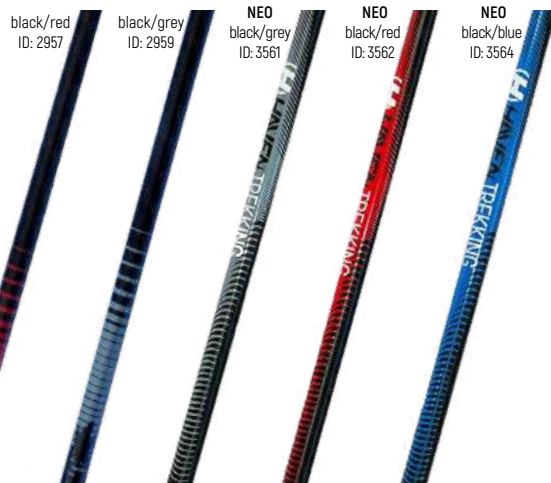

TREKKING + TREKKING NEO

- + Trojitá teleskopická hůl jako cenově výhodná alternativa
- + Levnější varianta oblíbeného typu trekkingových hůlí
- + Uzamykatelné odpružení pro vyšší komfort při chůzi
- + Hmotnost 325 g, délka 140 cm, složené měří 69 cm
- + Triple telescopic pole as a budget-friendly alternative
- + Affordable version of best-selling trekking pole type
- + Lockable suspension for extra walking comfort outdoors
- + Weight 325 g, length 140 cm, packed size just 69 cm

ŠPACÍRKA/WALKING STICK

- + Trojitá teleskopická hůl s nízkou váhou a výbornou tuhostí
- + Uzamykatelný ANTI-SHOCK
- + Triple telescope stick with low weight and good stiffness
- + Locked ANTI-SHOCK system

JUNIOR

- + Hole navržené speciálně pro nejmladší turisty na výlety
- + Trojdílné neodpružené provedení s jednoduchým ovládáním
- + Vybaveny pohodlným neoprenovým poutkem pro dětskou ruku
- + Hmotnost 160 g, maximální délka 90 cm, složené 58 cm
- + Poles designed especially for the youngest little hikers
- + Three-piece non-suspension model with simple adjustment
- + Equipped with soft neoprene strap for small hands comfort
- + Weight 160 g, max length 90 cm, folded length 58 cm

žirafa
blue
ID: 1431blu

KRYTKA/RUBBER COVER NORDIC WALKING + ROLLER SKATER NEO

- + krytka vhodná pro hole Nordic walking, hole trekové i ideální pro Roller Skater NEO při použití na silnici
- + cover suitable for poles Nordic walking, trekking poles as well as ideal for Roller Skater NEO for using on the road

KRYTKA KULATÁ RUBBER COVER TREKKING

VELKÝ SNĚHOVÝ TALÍŘEK LARGE SNOWPLATE

- + velmi tuhý sněhový talířek
- + very tough snow plate

MALÝ TALÍŘEK SMALL SNOWPLATE

- + Vhodný do měkkého terénu
- + Ready to soft or muddy terrain

MADLO S POUTKEM GRIP WITH STRAP NORDIC WALKING + XC SKI